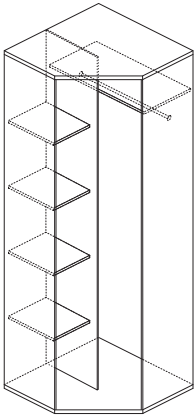

спальни

■ СП.010.427
↔ Шкаф 4-х дверный (корпус)
(ВхШхГ): 2216 x 1933 x 575

■ СП.010.428
Шкаф 3-х дверный (корпус)
(ВхШхГ): 2216 x 1450 x 575

■ СП.010.429
Шкаф 2-х дверный (корпус)
(ВхШхГ): 2216 x 968 x 575

■ СП.010.430
↔ Шкаф-пенал (корпус)
(ВхШхГ): 2216 x 484 x 575

■ СП.010.431
↔ Шкаф угловой (корпус)
(ВхШхГ): 2216 x (909 + 909) x 575

■ СП.100.402
↔ Стеллаж угловой
(ВхШхГ): 2216 x 300 x 575

■ Фасад двери
↔ СП.080.407 - с зеркалом
СП.080.408 - глухой
(ВхШхГ): 2162 x 482 x 16