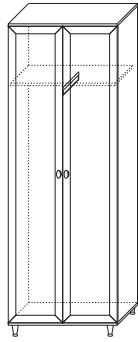

2 ПР.010.101
Шкаф для одежды
(ВхШхГ): 2066 x 720 x 380