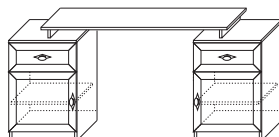

■ СП.100.401
⇔ Стеллаж угловой
(ВхШхГ): 2200 x 440 x 440

■ СП.082.402
Зеркало-1
(ВхШ): 820 x 620

■ СП.080.403
Зеркало-2
(ШхГ): 1100 x 900

■ СП.062.401
Комод
(ВхШхГ): 810 x 835 x 550

■ СП.020.402
Стол туалетный
(ВхШхГ): 750 x 1680 x 390