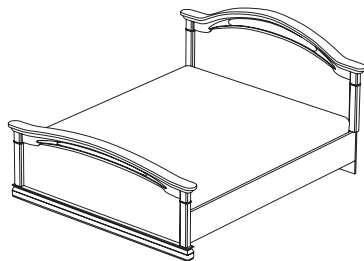

■ Кровать 6 с ортопедическим основанием:
СП.040.414 (ВхШхГ): 1100 x 1080 x 1960 (900)
СП.040.415 (ВхШхГ): 1100 x 1380 x 1960 (1200)
СП.040.416 (ВхШхГ): 1100 x 1580 x 1960 (1400)
СП.040.417 (ВхШхГ): 1100 x 1780 x 2060 (1600)
СП.040.418 (ВхШхГ): 1100 x 1980 x 2060 (1800)