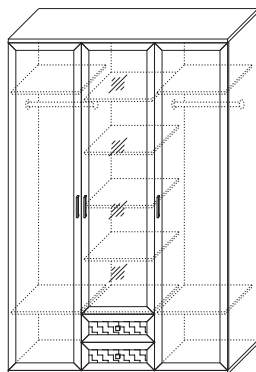

■ СП.012.410
Шкаф 3-х дверный
(ВхШхГ): 2218 x 1350 x 580