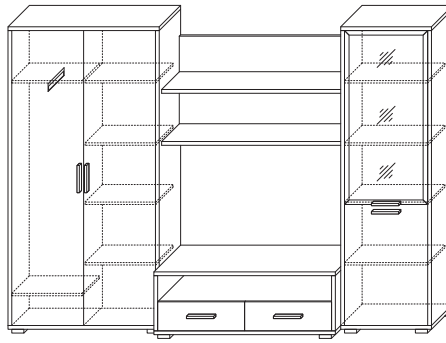

АГАТ-9В (с рисунком на витрине)

- ГТ.000.315
  (ВхШхГ): 2020 x 2800 x 500
  Ниша под ТВ (ВхШхГ): 920 x 1200 x 500

АГАТ-14

модульная программа

- корпус - ЛДСП 16, 25 мм «Венге»;
- фасад - ЛДСП 16 мм «Венге»;
- радиусные фасады шкафов;

- фоновая подсветка центральной секции и светодиодная подсветка стеклополок - опционно;
- рисунок на стеклах витрин, выполненный пескоструйной технологией - опционно.