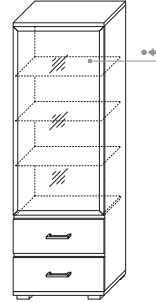

Шкаф-стеллаж с витриной
5 ГТ.012.305 (левый)
6 ГТ.012.306 (правый)
 (ВхШхГ): 1820 x 900 x 404
 ✨

Шкаф для одежды и белья
7 ГТ.012.307
 (ВхШхГ): 1820 x 600 x 504
 ⇄

Шкаф-витрина (3 стеклополки)
8 ГТ.012.308
 (ВхШхГ): 1820 x 600 x 404
 ✨

Шкаф-витрина (1 стеклополка)
9 ГТ.012.309
 (ВхШхГ): 1446 x 600 x 404
 ✨

Шкаф с двумя отделениями для бара
10 ГТ.012.310
 (ВхШхГ): 1446 x 900 x 404
 ✨

Шкаф с отделением для бара
11 ГТ.012.311
 (ВхШхГ): 1276 x 900 x 504
 ✨