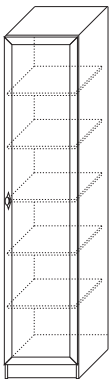

■ СП.010.408
⇔ Шкаф-пенал
(ВхШхГ): 2216 x 484 x 580