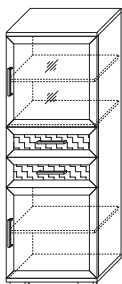

5 ГТ.014.305
Шкаф низкий 950
(ВхШхГ): 1802 x 950 x 394

7 ГТ.074.304
Полка 950
(ВхШхГ): 554 x 950 x 394

8 ГТ.074.302
Полка 1200
(ВхШхГ): 554 x 1200 x 394

9 ГТ.074.301
Полка 1800
(ВхШхГ): 554 x 1800 x 394

6 ГТ.074.303
Полка навесная
(ВхШхГ): 125 x 1200 x 217

ГОСТИНЫЕ

1 GT.013.306
↔ Шкаф угловой
(ВхШхГ): 2220 x (859+859) x 549

2 GT.013.301
↔ Шкаф для одежды
(ВхШхГ): 2220 x 600 x 549

3 GT.013.302
↔ Шкаф 600 со стеклом
☀ (ВхШхГ): 2220 x 600 x 449

4 GT.013.303
↔ Шкаф 600
(ВхШхГ): 2220 x 600 x 449

5 GT.013.304
↔ Шкаф 450 со стеклом
☀ (ВхШхГ): 2220 x 450 x 449

6 GT.013.305
↔ Шкаф низкий со стеклом
☀ (ВхШхГ): 1675 x 600 x 449

7 GT.073.302
Полка встраиваемая
(ВхШхГ): 436 x 1200 x 250

8 GT.073.303
Полка навесная
(ВхШхГ): 146 x 1200 x 250