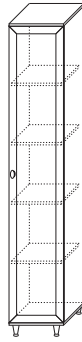

3 ПР.010.103
Шкаф-пенал
(ВхШхГ): 2066 x 360 x 380