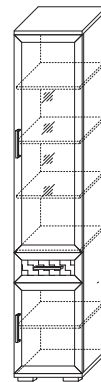

ГОСТИНЫЕ

1 ГТ.014.301
Шкаф для одежды 600
(ВхШхГ): 2156 x 600 x 394

2 ГТ.014.302
Шкаф со стеклом 600
(ВхШхГ): 2156 x 600 x 394

3 ГТ.014.303
Шкаф 950
(ВхШхГ): 2156 x 950 x 394

4 ГТ.014.304
Шкаф низкий 600
(ВхШхГ): 1802 x 600 x 394

5 ГТ.014.305
Шкаф низкий 950
(ВхШхГ): 1802 x 950 x 394

7 ГТ.074.304
Полка 950
(ВхШхГ): 554 x 950 x 394

8 ГТ.074.302
Полка 1200
(ВхШхГ): 554 x 1200 x 394

9 ГТ.074.301
Полка 1800
(ВхШхГ): 554 x 1800 x 394

6 ГТ.074.303
Полка навесная
(ВхШхГ): 125 x 1200 x 217

ГОСТИНЫЕ

1 GT.013.306
↔ Шкаф угловой
(ВхШхГ): 2220 x (859+859) x 549

2 GT.013.301
↔ Шкаф для одежды
(ВхШхГ): 2220 x 600 x 549

3 GT.013.302
↔ Шкаф 600 со стеклом
☀ (ВхШхГ): 2220 x 600 x 449

4 GT.013.303
↔ Шкаф 600
(ВхШхГ): 2220 x 600 x 449

5 GT.013.304
↔ Шкаф 450 со стеклом
☀ (ВхШхГ): 2220 x 450 x 449

6 GT.013.305
↔ Шкаф низкий со стеклом
☀ (ВхШхГ): 1675 x 600 x 449

7 GT.073.302
Полка встраиваемая
(ВхШхГ): 436 x 1200 x 250

8 GT.073.303
Полка навесная
(ВхШхГ): 146 x 1200 x 250