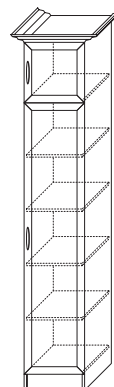

Шкаф-витрина (1 стеклополка)
9 ГТ.012.309
 (ВхШхГ): 1446 x 600 x 404
 ✨

Шкаф с двумя отделениями для бара
10 ГТ.012.310
 (ВхШхГ): 1446 x 900 x 404
 ✨

Шкаф с отделением для бара
11 ГТ.012.311
 (ВхШхГ): 1276 x 900 x 504
 ✨

! Обратите особое внимание! Карнизы изготавливаются фабрикой отдельно, в зависимости от состава элементов, входящих в мебельную композицию.

ГОСТИНЫЕ

■ ГТ.002.306
Шкаф-сервант
(ВхШхГ) с карнизом: 2356 x 1785 x 570
(ВхШхГ) без карниза: 2301 x 1675 x 570
Ниша под ТВ (ВхШхГ): 540 x 840 x 570

■ ГТ.010.301
Шкаф для одежды
(ВхШхГ) с карнизом: 2356 x 910 x 555
(ВхШхГ) без карниза: 2301 x 800 x 500

■ ГТ.010.304
Шкаф для белья
(ВхШхГ) с карнизом: 2356 x 910 x 555
(ВхШхГ) без карниза: 2301 x 800 x 500

■ СП.080.406
Зеркало над комодом
(ВхШхГ): 640 x 840 x 22 мм

■ СП.010.424
Комод
(ВхШхГ): 778 x 1050 x 484

■ СП.010.423
Комод высокий с зеркалом
(ВхШхГ): 1586 x 1150 x 500

■ СП.010.426
Комод высокий
(ВхШхГ): 1144 x 600 x 484