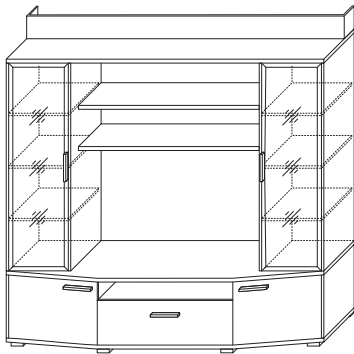

- ГТ.010.335
  ☀️ Центральная секция
  (ВхШхГ): 2020 x 2100 x 500
  Ниша под ТВ (ВхШхГ): 853 x 1200 x 500