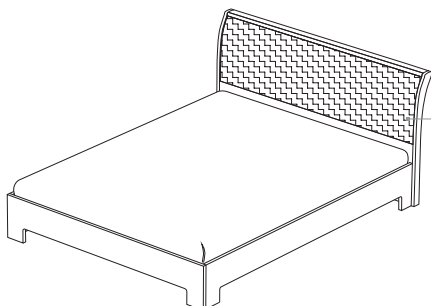

Кровать имеет мягкое
объемное изголовье
изогнутой формы

■ СП.042.407
Кровать с ортопед. основанием 1600
(ВхШхГ): 930 x 1705 x 2245

Стекло / зеркало

Декоративные вставки «Кожа»

↔ Возможность сборки модуля как на правую, так и на левую стороны