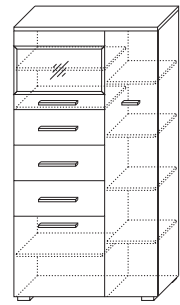

ГОСТИНЫЕ

1 ГТ.014.301
Шкаф для одежды 600
(ВхШхГ): 2156 x 600 x 394

2 ГТ.014.302
Шкаф со стеклом 600
(ВхШхГ): 2156 x 600 x 394

3 ГТ.014.303
Шкаф 950
(ВхШхГ): 2156 x 950 x 394

4 ГТ.014.304
Шкаф низкий 600
(ВхШхГ): 1802 x 600 x 394

5 ГТ.014.305
Шкаф низкий 950
(ВхШхГ): 1802 x 950 x 394

7 ГТ.074.304
Полка 950
(ВхШхГ): 554 x 950 x 394

8 ГТ.074.302
Полка 1200
(ВхШхГ): 554 x 1200 x 394

9 ГТ.074.301
Полка 1800
(ВхШхГ): 554 x 1800 x 394

6 ГТ.074.303
Полка навесная
(ВхШхГ): 125 x 1200 x 217