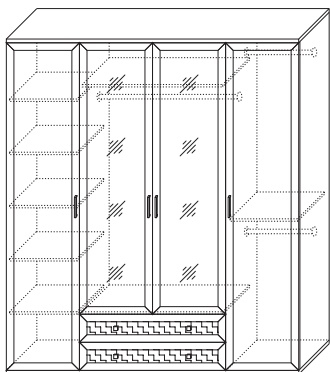

ПАРМА-ПЕГАС

модульная программа для спальни

- корпус - ЛДСП 16, 25 мм «Орех-Пегас»;
- фасад - ЛДСП 16 мм «Орех-Пегас», декоративные вставки «Кожа turtu»;
- лицевая фурнитура - металл «Старая бронза»;
- телескопические направляющие выдвижных ящиков;
- декоративные наклейки на фасады - МДФ «Орех-Пегас»; стилистическое исполнение - «Современная классика».

спальни

■ СП.012.409
Шкаф 4-х дверный
(ВхШхГ): 2218 x 1800 x 580