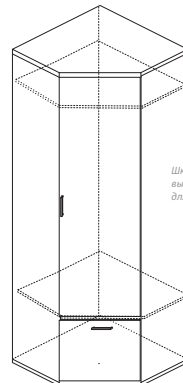

■ ПР.011.113
↔ Шкаф угловой
(ВхШхГ): 2068 x (719 + 719) x 400