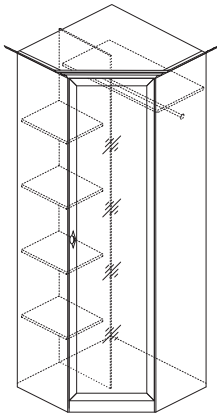

■ СП.012.404
⇔ Шкаф угловой
с зеркалом / без зеркала
(ВхШхГ) с карнизом: 2240 x (1008 + 1008) x 605
(ВхШхГ) без карниза: 2185 x (953 + 953) x 550