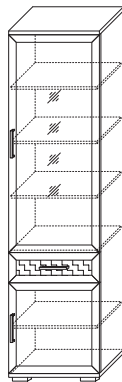

ГОСТИНЫЕ

1 ГТ.014.301
Шкаф для одежды 600
(ВхШхГ): 2156 x 600 x 394

2 ГТ.014.302
Шкаф со стеклом 600
(ВхШхГ): 2156 x 600 x 394

3 ГТ.014.303
Шкаф 950
(ВхШхГ): 2156 x 950 x 394

4 ГТ.014.304
Шкаф низкий 600
(ВхШхГ): 1802 x 600 x 394

5 ГТ.014.305
Шкаф низкий 950
(ВхШхГ): 1802 x 950 x 394

7 ГТ.074.304
Полка 950
(ВхШхГ): 554 x 950 x 394

8 ГТ.074.302
Полка 1200
(ВхШхГ): 554 x 1200 x 394

9 ГТ.074.301
Полка 1800
(ВхШхГ): 554 x 1800 x 394

6 ГТ.074.303
Полка навесная
(ВхШхГ): 125 x 1200 x 217

10 ГТ.034.301
Тумба 950
(ВхШхГ): 809 x 950 x 394

11 ГТ.034.302
Тумба 1200
(ВхШхГ): 420 x 1200 x 494

12 ГТ.034.303
Тумба 1800
(ВхШхГ): 420 x 1800 x 494

ПАРМА-ЛЮКС

модульная программа для гостиной

- корпус - ЛДСП 16, 25 мм «Венге»;
- фасад - ЛДСП 16 мм «Венге», декоративные вставки «Кожа саипан»;
- рамочные фасады МДФ «Венге»;
- светодиодная подсветка стеклополок (опционно);
- лицевая фурнитура - металл «Хром глянец»;
- телескопические направляющие выдвижных ящиков;
- стилистическое исполнение - «Современная классика».

ГОСТИНЫЕ

1 GT.013.306
↔ Шкаф угловой
(ВхШхГ): 2220 x (859+859) x 549

2 GT.013.301
↔ Шкаф для одежды
(ВхШхГ): 2220 x 600 x 549

3 GT.013.302
↔ Шкаф 600 со стеклом
☀ (ВхШхГ): 2220 x 600 x 449

4 GT.013.303
↔ Шкаф 600
(ВхШхГ): 2220 x 600 x 449