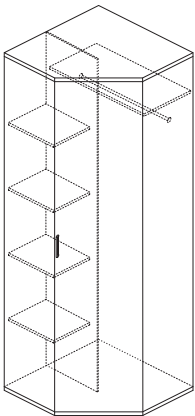

■ СП.010.418
Шкаф угловой
(ВхШхГ): 2216 x (953 + 953) x 570

- ↔ Возможность сборки модуля как на правую, так и на левую стороны
- Цвет фасада на выбор - «Венге» или «Дуб светлый»

Стекло / зеркало