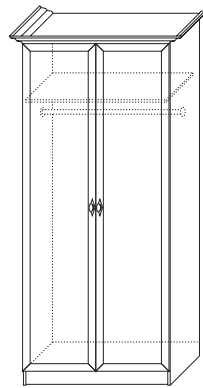

■ СП.012.406
Шкаф 2-х дверный для одежды
с зеркалом / без зеркала
(ВхШхГ) с карнизом: 2240 x 1078 x 605
(ВхШхГ) без карниза: 2185 x 968 x 550