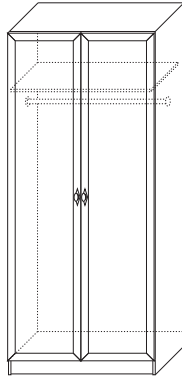

■ СП.010.406
Шкаф 2-х дверн. для одежды
(ВхШхГ): 2216 x 968 x 580