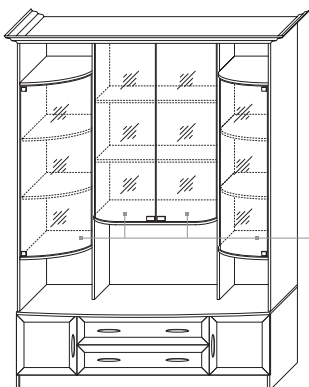

! Обратите особое внимание! Карнизы изготавливаются фабрикой отдельно, в зависимости от состава элементов, входящих в мебельную композицию.

ГОСТИНЫЕ

■ ГТ.002.306
Шкаф-сервант
(ВхШхГ) с карнизом: 2356 x 1785 x 570
(ВхШхГ) без карниза: 2301 x 1675 x 570
Ниша под ТВ (ВхШхГ): 540 x 840 x 570