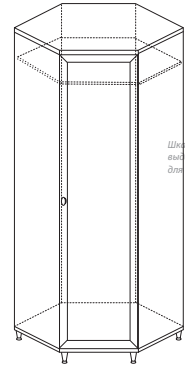

5 ПР.010.106
Шкаф угловой
(ВхШхГ): 2066 x (632+632) x 380