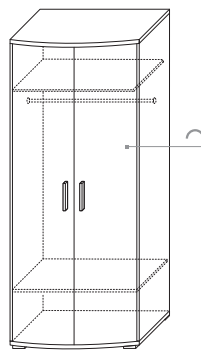

- ГТ.010.335
☀️ Центральная секция
(ВхШхГ): 2020 x 2100 x 500
Ниша под ТВ (ВхШхГ): 853 x 1200 x 500

- ГТ.010.334
↔️ Шкаф 2-х дверный
(ВхШхГ): 2020 x 855 x 550

- ГТ.010.336
↔️ Шкаф-пенал
(ВхШхГ): 2020 x 440 x 460