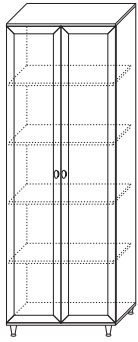

ЦНА-М

модульная программа для прихожей

- корпус - ЛДСП 16 мм «Ольха» / «Итальянский орех» - на выбор;
- фасад - ЛДСП 16 мм, декоративные наклейки МДФ;
- компактная - глубина модулей 380 мм, ширина углового шкафа 632 мм по задним стенкам;
- традиционный, востребованный дизайн.

прихожие

1 ПР.010.102
Шкаф для белья
(ВхШхГ): 2066 x 720 x 380