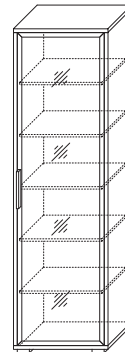

ГОСТИНЫЕ

1 GT.013.306
↔ Шкаф угловой
(ВхШхГ): 2220 x (859+859) x 549

2 GT.013.301
↔ Шкаф для одежды
(ВхШхГ): 2220 x 600 x 549

3 GT.013.302
↔ Шкаф 600 со стеклом
☀ (ВхШхГ): 2220 x 600 x 449

4 GT.013.303
↔ Шкаф 600
(ВхШхГ): 2220 x 600 x 449

12 ГТ.030.310
 Тумба 600 2-х дверная со стеклом
 (ВхШхГ): 1195 x 600 x 430

13 ГТ.030.309
 Тумба 600 2-х дверная
 (ВхШхГ): 1195 x 600 x 430

Полка 600 / 1200
6 ГТ.070.310 (ВхШхГ): 110 x 600 x 330*
7 ГТ.070.311 (ВхШхГ): 110 x 1200 x 330*
 * Размер указан с учетом настенного кронштейна.
 Полка - ЛДСП 25 мм.

14 ГТ.030.303
 Тумба 600 с 4 ящиками
 (ВхШхГ): 803 x 600 x 580

15 ГТ.003.301
 Тумба 600 с 2 ящиками
 (ВхШхГ): 485 x 600 x 580

18 ГТ.030.305
 Тумба 1200 с 2 ящиками
 (ВхШхГ): 505 x 1200 x 580

19 ГТ.030.307
 Тумба 1800 с 4 ящиками
 (ВхШхГ): 505 x 1800 x 580

20 ГТ.030.308
 Тумба 2400
 (ВхШхГ): 505 x 2400 x 580

21 ГТ.010.329
 Пенал
 (ВхШхГ): 2120 x 600 x 430

22 ГТ.010.327
 Пенал со стеклом
 (ВхШхГ): 2120 x 600 x 430

23 ГТ.010.328
 Шкаф для одежды
 (ВхШхГ): 2120 x 600 x 580