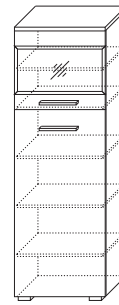

ГОСТИНЫЕ

1 ГТ.014.301
Шкаф для одежды 600
(ВхШхГ): 2156 x 600 x 394

2 ГТ.014.302
Шкаф со стеклом 600
(ВхШхГ): 2156 x 600 x 394

3 ГТ.014.303
Шкаф 950
(ВхШхГ): 2156 x 950 x 394

4 ГТ.014.304
Шкаф низкий 600
(ВхШхГ): 1802 x 600 x 394

5 ГТ.014.305
Шкаф низкий 950
(ВхШхГ): 1802 x 950 x 394

7 ГТ.074.304
Полка 950
(ВхШхГ): 554 x 950 x 394

8 ГТ.074.302
Полка 1200
(ВхШхГ): 554 x 1200 x 394

9 ГТ.074.301
Полка 1800
(ВхШхГ): 554 x 1800 x 394

6 ГТ.074.303
Полка навесная
(ВхШхГ): 125 x 1200 x 217