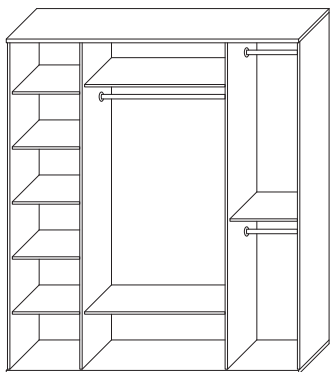

СОРРЕНТО

модульная программа для спальни

- корпус - ЛДСП 16, 25 мм «Ясень шимо светлый»;
- фасад - ЛДСП 16 мм «Ясень шимо светлый»;
- отделка декоративными вставками «Кожа жемчуг»;
- лицевая фурнитура - металл «Хром глянец»;
- телескопические направляющие выдвижных ящиков;
- корпуса шкафов комплектуются фасадами в зависимости от предпочтений покупателя;
- для создания законченной шкафной композиции используются
- декоративные боковые панели с отделкой «Кожа жемчуг» - монтируются на боковины крайних шкафов.

спальни

■ СП.013.404
↔ Шкаф 4-х дверный (корпус)
(ВхШхГ): 2217 x 1933 x 574