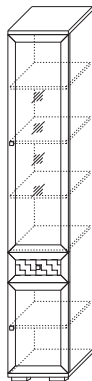

2 GT.000.323
Шкаф-пенал со стеклом 400
(ВхШхГ): 2020 x 400 x 450