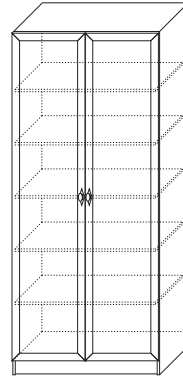

- «традиционный», консервативный стиль.

спальни

■ СП.010.402
Шкаф 3-х дверный
с зеркалом / без зеркала
(ВхШхГ): 2216 x 1450 x 580

■ СП.010.406
Шкаф 2-х дверн. для одежды
(ВхШхГ): 2216 x 968 x 580

■ СП.010.407
Шкаф 2-х дверн. для белья
(ВхШхГ): 2216 x 968 x 580

■ СП.010.404
⇔ Шкаф угловой
с зеркалом / без зеркала
(ВхШхГ): 2216 x (953 + 953) x 580

■ СП.010.408
⇔ Шкаф-пенал
(ВхШхГ): 2216 x 484 x 580

■ СП.100.401
⇔ Стеллаж угловой
(ВхШхГ): 2200 x 440 x 440

■ СП.080.402
Зеркало
(ВхШ): 800 x 600