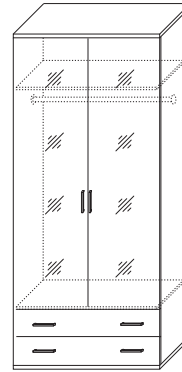

■ СП.010.409
Шкаф для одежды
с зеркалом / без зеркала
(ВхШхГ): 2216 x 968 x 570