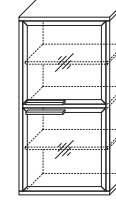

8 ГТ.070.303
Полка 600 2-х дверная
(ВхШхГ): 1175 x 600 x 330

9 ГТ.070.304
Полка 600 2-х дверная со стеклом
(ВхШхГ): 1175 x 600 x 330