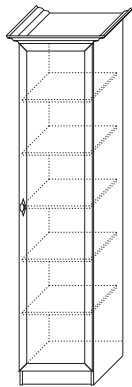

■ СП.012.408
⇔ Шкаф-пенал
(ВхШхГ) с карнизом: 2240 x 594 x 605
(ВхШхГ) без карниза: 2240 x 539 x 605