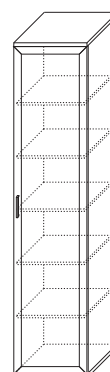

Шкаф-витрина (1 стеклополка)
9 ГТ.012.309
 (ВхШхГ): 1446 x 600 x 404
 ✨

Шкаф с двумя отделениями для бара
10 ГТ.012.310
 (ВхШхГ): 1446 x 900 x 404
 ✨

Шкаф с отделением для бара
11 ГТ.012.311
 (ВхШхГ): 1276 x 900 x 504
 ✨

■ СП.080.406
Зеркало над комодом
(ВхШхГ): 640 x 840 x 22 мм

■ СП.010.424
Комод
(ВхШхГ): 778 x 1050 x 484

■ СП.010.423
Комод высокий с зеркалом
(ВхШхГ): 1586 x 1150 x 500

■ СП.010.426
Комод высокий
(ВхШхГ): 1144 x 600 x 484

спальни

■ СП.012.409
Шкаф 4-х дверный
(ВхШхГ): 2218 x 1800 x 580

■ СП.012.410
Шкаф 3-х дверный
(ВхШхГ): 2218 x 1350 x 580

■ СП.012.401
Шкаф 2-х дверный
(ВхШхГ): 2218 x 900 x 580

■ СП.012.412
Шкаф-пенал
(ВхШхГ): 2218 x 450 x 580

■ СП.012.414
Шкаф угловой с зеркалом
(ВхШхГ): 2218 x (886 + 886) x 580

■ СП.082.403
Зеркало над комодом
(ВхШхГ): 712 x 960 x 22

■ СП.062.401
Комод большой
(ВхШхГ): 780 x 1050 x 490

■ СП.062.402
Комод малый
(ВхШхГ): 780 x 803 x 490