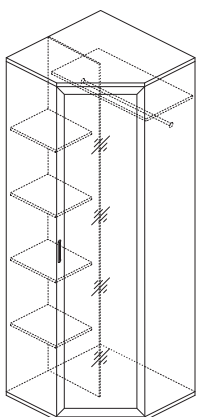

спальни

■ СП.012.409
Шкаф 4-х дверный
(ВхШхГ): 2218 x 1800 x 580

■ СП.012.410
Шкаф 3-х дверный
(ВхШхГ): 2218 x 1350 x 580

■ СП.012.401
Шкаф 2-х дверный
(ВхШхГ): 2218 x 900 x 580

■ СП.012.412
Шкаф-пенал
(ВхШхГ): 2218 x 450 x 580

■ СП.012.414
Шкаф угловой с зеркалом
(ВхШхГ): 2218 x (886 + 886) x 580

■ СП.082.403
Зеркало над комодом
(ВхШхГ): 712 x 960 x 22

■ СП.062.401
Комод большой
(ВхШхГ): 780 x 1050 x 490

■ СП.062.402
Комод малый
(ВхШхГ): 780 x 803 x 490