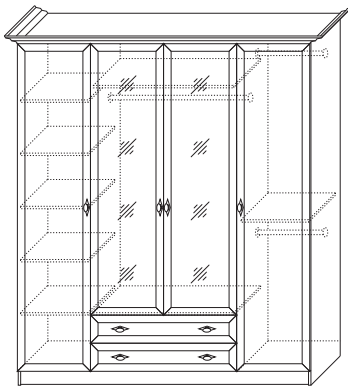

ЕКАТЕРИНА-М

модульная программа для спальни

- корпус - ЛДСП 16 мм «Орех-пегас»;
- фасад - ЛДСП 16 мм «Орех-пегас»;
- декоративные накладки и карниз из МДФ;

- ППУ - в изголовье кровати и в обрамлении зеркал;
- лицевая фурнитура - металл «Старая бронза»;
- стилистическое исполнение - «Классика».

! Обратите особое внимание! Карнизы изготавливаются фабрикой отдельно, в зависимости от состава элементов, входящих в мебельную композицию.

спальни

■ СП.012.403
Шкаф 4-х дверный
с зеркалом / без зеркала
(ВхШхГ) с карнизом: 2240 x 2042 x 605
(ВхШхГ) без карниза: 2185 x 1932 x 550