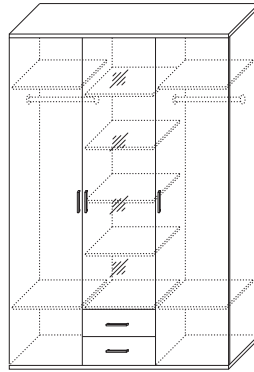

■ СП.010.417
Шкаф 3-х дверный
с зеркалом / без зеркала
(ВхШхГ): 2216 x 1450 x 570