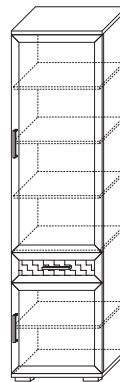

ГОСТИНЫЕ

1 ГТ.014.301
Шкаф для одежды 600
(ВхШхГ): 2156 x 600 x 394

2 ГТ.014.302
Шкаф со стеклом 600
(ВхШхГ): 2156 x 600 x 394

3 ГТ.014.303
Шкаф 950
(ВхШхГ): 2156 x 950 x 394

4 ГТ.014.304
Шкаф низкий 600
(ВхШхГ): 1802 x 600 x 394

5 ГТ.014.305
Шкаф низкий 950
(ВхШхГ): 1802 x 950 x 394

7 ГТ.074.304
Полка 950
(ВхШхГ): 554 x 950 x 394

8 ГТ.074.302
Полка 1200
(ВхШхГ): 554 x 1200 x 394

9 ГТ.074.301
Полка 1800
(ВхШхГ): 554 x 1800 x 394

6 ГТ.074.303
Полка навесная
(ВхШхГ): 125 x 1200 x 217

ГОСТИНЫЕ

1 GT.013.306
↔ Шкаф угловой
(ВхШхГ): 2220 x (859+859) x 549

2 GT.013.301
↔ Шкаф для одежды
(ВхШхГ): 2220 x 600 x 549

3 GT.013.302
↔ Шкаф 600 со стеклом
☀ (ВхШхГ): 2220 x 600 x 449

4 GT.013.303
↔ Шкаф 600
(ВхШхГ): 2220 x 600 x 449

5 GT.013.304
↔ Шкаф 450 со стеклом
☀ (ВхШхГ): 2220 x 450 x 449

6 GT.013.305
↔ Шкаф низкий со стеклом
☀ (ВхШхГ): 1675 x 600 x 449

7 GT.073.302
Полка встраиваемая
(ВхШхГ): 436 x 1200 x 250

8 GT.073.303
Полка навесная
(ВхШхГ): 146 x 1200 x 250