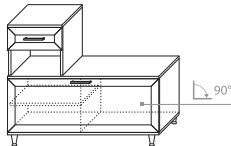

12 ПР.080.103
Зеркало над тумбой высокой 1-дверн.
(ВхШ): 1040 x 360

17 ПР.090.104
Вешалка
(ВхШхГ): 1000 x 535 x 285