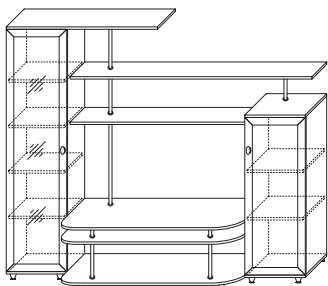

РАДА

готовые мебельные решения

- корпус - ЛДСП 16 мм (Рада-8 - 22 мм) ;
- рамочные фасады МДФ;
- тонированное стекло витрин.

ГОСТИНЫЕ

РАДА-1 «Орех итальянский» / «Ольха»

■ ГТ.001.312
(ВхШхГ): 1700 x 2000 x 550
Ниша под ТВ (ВхШхГ): 750 x 1200 x 550