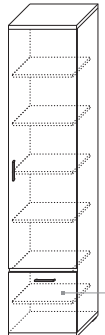

■ ПР.011.114
↔ Шкаф 450 для белья
(ВхШхГ): 2068 x 450 x 400