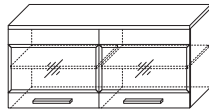

ГОСТИНЫЕ

1 ГТ.014.301
Шкаф для одежды 600
(ВхШхГ): 2156 x 600 x 394

2 ГТ.014.302
Шкаф со стеклом 600
(ВхШхГ): 2156 x 600 x 394

3 ГТ.014.303
Шкаф 950
(ВхШхГ): 2156 x 950 x 394

4 ГТ.014.304
Шкаф низкий 600
(ВхШхГ): 1802 x 600 x 394

5 ГТ.014.305
Шкаф низкий 950
(ВхШхГ): 1802 x 950 x 394

7 ГТ.074.304
Полка 950
(ВхШхГ): 554 x 950 x 394

8 ГТ.074.302
Полка 1200
(ВхШхГ): 554 x 1200 x 394

9 ГТ.074.301
Полка 1800
(ВхШхГ): 554 x 1800 x 394

6 ГТ.074.303
Полка навесная
(ВхШхГ): 125 x 1200 x 217