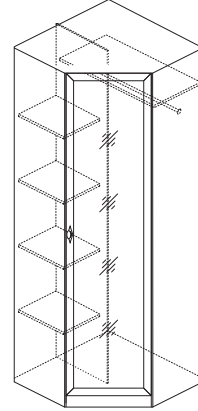

■ СП.010.404
⇔ Шкаф угловой
с зеркалом / без зеркала
(ВхШхГ): 2216 x (953 + 953) x 580

■ СП.010.408
⇔ Шкаф-пенал
(ВхШхГ): 2216 x 484 x 580

■ СП.100.401
⇔ Стеллаж угловой
(ВхШхГ): 2200 x 440 x 440

■ СП.080.402
Зеркало
(ВхШ): 800 x 600