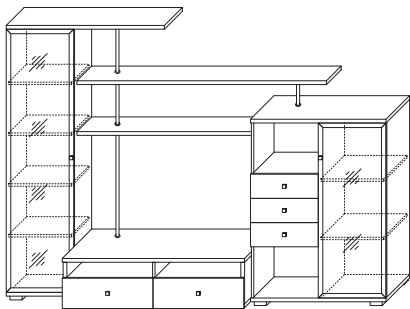

РАДА-3М «Венге»

■ ГТ.001.322
(ВхШхГ): 1820 x 2550 x 550
Ниша под ТВ (ВхШхГ): 560 x 1200 x 550