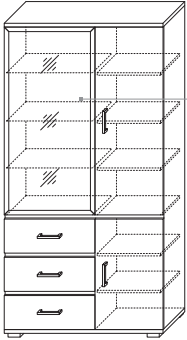

ВЕСТА

модульная программа для гостиной

- корпус - ЛДСП 16, 25 мм «Венге»;
- фасад - ЛДСП 16 мм «Эбони»;
- лицевая фурнитура - «Черный глянец»;
- витрины - профиль МДФ «Венге»;

- светодиодная подсветка стеклополок (опционно);
- используются магнитные отталкиватели дверей;
- стилистическое исполнение - «Современный функциональный минимализм».

ГОСТИНЫЕ

Шкаф 4-х секционный
1 ГТ.012.301 (левый)
2 ГТ.012.302 (правый)
(ВхШхГ): 2068 x 1050 x 404
✨