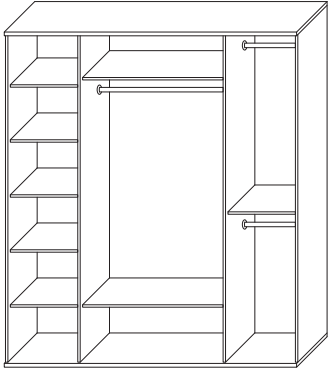

ПАРМА

модульная программа для спальни

- корпус - ЛДСП 16, 25 мм «Венге»;
- фасад - ЛДСП 16 мм «Венге», декоративные вставки «Кожа саипап»;
- лицевая фурнитура - металл «Хром глянец»;
- телескопические направляющие выдвижных ящиков;

- корпуса шкафов комплектуются фасадами в зависимости от предпочтений покупателя.

спальни

■ СП.010.427
↔ Шкаф 4-х дверный (корпус)
(ВхШхГ): 2216 x 1933 x 575