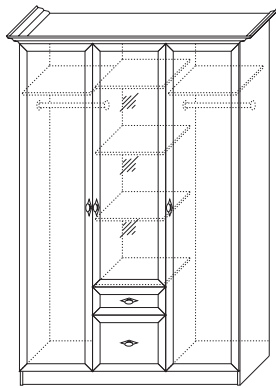

■ СП.012.402
Шкаф 3-х дверный
с зеркалом / без зеркала
(ВхШхГ) с карнизом: 2240 x 1560 x 605
(ВхШхГ) без карниза: 2185 x 1450 x 550