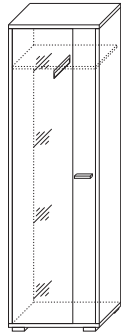

■ ПР.010.105
↔ Шкаф с зеркалом
(ВхШхГ): 2020 x 600 x 400