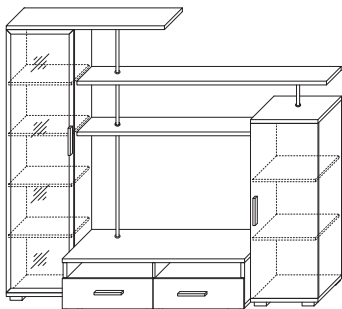

РАДА-1М «Венге»

■ ГТ.001.321
(ВхШхГ): 1820 x 2100 x 550
Ниша под ТВ (ВхШхГ): 750 x 1200 x 550