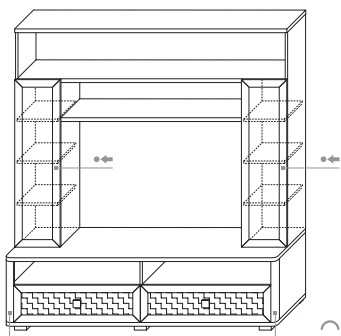

1 GT.000.321
Шкаф-пенал
(ВхШхГ): 2020 x 600 x 450

2 GT.000.323
Шкаф-пенал со стеклом 400
(ВхШхГ): 2020 x 400 x 450

3 GT.000.324
Шкаф-пенал со стеклом 600
(ВхШхГ): 2020 x 600 x 450

4 GT.000.325
Полка двойная встраиваемая
(ВхШхГ): 590 x 1200 x 370

1 GT.000.319
Центральная секция
(ВхШхГ): 1920 x 1800 x 550
Ниша под ТВ (ВхШхГ): 810 x 1200 x 540

2 GT.000.319
Шкаф-пенал
(ВхШхГ): 1920 x 600 x 450

- ⤿ В конструкции изделия используются радиусные элементы (боковой профиль МДФ)
- ↔ Возможность сборки модуля как на правую, так и на левую стороны
- ☀ Возможность установки светодиодной подсветки стеклополок
- ⬅ Дверь оснащена магнитным отталкивателем - открывается нажатием
- ×× Модуль крепится к соседним межсекционным стяжкам. Не требуется сверление стен.
- 📦 Дополнительно можно приобрести комплект полок ЛДСП (3 шт.)