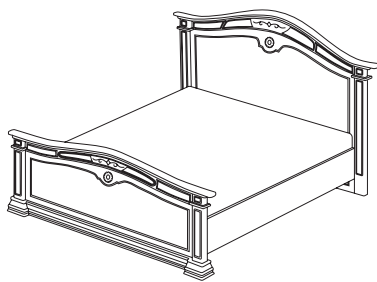

■ Кровать 2 с ортопедическим основанием:
СП.040.410 (ВхШхГ): 1180 x 1800 x 2130 (1600)