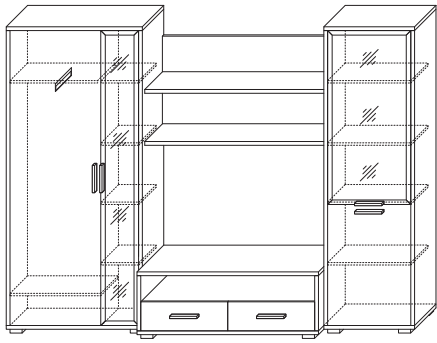

АГАТ

готовые мебельные решения

- корпус - ЛДСП 16, 25 мм «Венге»;
- фасад - ЛДСП 16 мм «Венге»;
- лицевая фурнитура в цвете «Матовый алюминий»;

- витрины - рамочный профиль МДФ «Венге»;
- рисунок на стеклах витрин, выполненный пескоструйной технологией.

ГОСТИНЫЕ

АГАТ-8В (с рисунком на витрине)

- ГТ.000.314
  (ВхШхГ): 2020 x 2700 x 500
  Ниша под ТВ (ВхШхГ): 920 x 1200 x 500