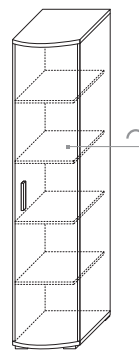

ГОСТИНЫЕ

АГАТ-8В (с рисунком на витрине)

- ГТ.000.314
(ВхШхГ): 2020 x 2700 x 500
Ниша под ТВ (ВхШхГ): 920 x 1200 x 500

АГАТ-9В (с рисунком на витрине)

- ГТ.000.315
(ВхШхГ): 2020 x 2800 x 500
Ниша под ТВ (ВхШхГ): 920 x 1200 x 500

- ГТ.010.335
☀️ Центральная секция
(ВхШхГ): 2020 x 2100 x 500
Ниша под ТВ (ВхШхГ): 853 x 1200 x 500

- ГТ.010.334
↔️ Шкаф 2-х дверный
(ВхШхГ): 2020 x 855 x 550

- ГТ.010.336
↔️ Шкаф-пенал
(ВхШхГ): 2020 x 440 x 460