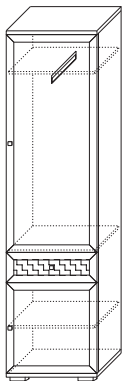

ПАРМА-ПЕГАС

модульная программа для гостиной

- корпус - ЛДСП 16, 25 мм «Орех Пегас»;
- фасад - ЛДСП 16 мм «Орех Пегас», декоративные вставки «Кожа turty»;
- рамочные фасады МДФ «Орех Пегас»;
- лицевая фурнитура - металл «Старая бронза»;
- светодиодная подсветка стеклополок (опционно);
- телескопические направляющие выдвижных ящиков;
- стилистическое исполнение - «Современная классика».

1 GT.000.321
Шкаф-пенал
(ВхШхГ): 2020 x 600 x 450