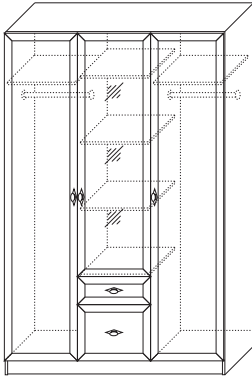

АНАСТАСИЯ

модульная программа для спальни

- корпус - ЛДСП 16 мм «Итальянский орех» / «Ольха»;
- фасад - ЛДСП 16 мм «Итальянский орех» / «Ольха»;
- декоративные накладки на фасады из МДФ;

- «традиционный», консервативный стиль.

спальни

■ СП.010.402
Шкаф 3-х дверный
с зеркалом / без зеркала
(ВхШхГ): 2216 x 1450 x 580