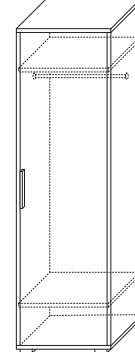

ГОСТИНЫЕ

1 GT.013.306
↔ Шкаф угловой
(ВхШхГ): 2220 x (859+859) x 549

2 GT.013.301
↔ Шкаф для одежды
(ВхШхГ): 2220 x 600 x 549

3 GT.013.302
↔ Шкаф 600 со стеклом
☀ (ВхШхГ): 2220 x 600 x 449

4 GT.013.303
↔ Шкаф 600
(ВхШхГ): 2220 x 600 x 449

12 ГТ.030.310
 Тумба 600 2-х дверная со стеклом
 (ВхШхГ): 1195 x 600 x 430

13 ГТ.030.309
 Тумба 600 2-х дверная
 (ВхШхГ): 1195 x 600 x 430

Полка 600 / 1200
6 ГТ.070.310 (ВхШхГ): 110 x 600 x 330*
7 ГТ.070.311 (ВхШхГ): 110 x 1200 x 330*
 * Размер указан с учетом настенного кронштейна.
 Полка - ЛДСП 25 мм.

14 ГТ.030.303
 Тумба 600 с 4 ящиками
 (ВхШхГ): 803 x 600 x 580

15 ГТ.003.301
 Тумба 600 с 2 ящиками
 (ВхШхГ): 485 x 600 x 580

18 ГТ.030.305
 Тумба 1200 с 2 ящиками
 (ВхШхГ): 505 x 1200 x 580

19 ГТ.030.307
 Тумба 1800 с 4 ящиками
 (ВхШхГ): 505 x 1800 x 580

20 ГТ.030.308
 Тумба 2400
 (ВхШхГ): 505 x 2400 x 580

21 ГТ.010.329
 Пенал
 (ВхШхГ): 2120 x 600 x 430

22 ГТ.010.327
 Пенал со стеклом
 (ВхШхГ): 2120 x 600 x 430

23 ГТ.010.328
 Шкаф для одежды
 (ВхШхГ): 2120 x 600 x 580