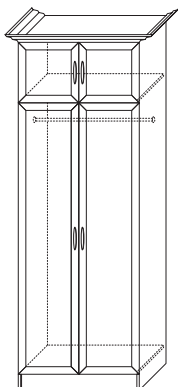

■ ГТ.010.301
Шкаф для одежды
(ВхШхГ) с карнизом: 2356 x 910 x 555
(ВхШхГ) без карниза: 2301 x 800 x 500