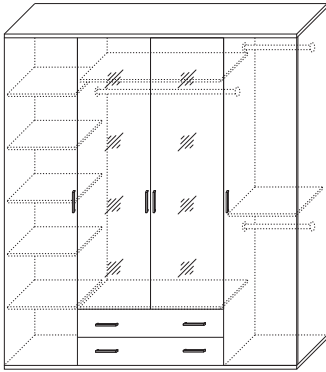

АГАТ

модульная программа для спальни

- корпус - ЛДСП 16, 25 мм «Венге»;
- фасад - ЛДСП 16 мм «Венге» / «Дуб светлый» - на выбор;
- лицевая фурнитура в цвете «Матовый алюминий».

спальни

■ СП.010.419
Шкаф 4-х дверный
с зеркалом / без зеркала
(ВхШхГ): 2216 x 1933 x 570