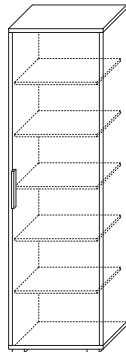

ГОСТИНЫЕ

1 GT.013.306
↔ Шкаф угловой
(ВхШхГ): 2220 x (859+859) x 549

2 GT.013.301
↔ Шкаф для одежды
(ВхШхГ): 2220 x 600 x 549

3 GT.013.302
↔ Шкаф 600 со стеклом
☀ (ВхШхГ): 2220 x 600 x 449

4 GT.013.303
↔ Шкаф 600
(ВхШхГ): 2220 x 600 x 449

12 ГТ.030.310
 Тумба 600 2-х дверная со стеклом
 (ВхШхГ): 1195 x 600 x 430

13 ГТ.030.309
 Тумба 600 2-х дверная
 (ВхШхГ): 1195 x 600 x 430

Полка 600 / 1200
6 ГТ.070.310 (ВхШхГ): 110 x 600 x 330*
7 ГТ.070.311 (ВхШхГ): 110 x 1200 x 330*
 * Размер указан с учетом настенного кронштейна.
 Полка - ЛДСП 25 мм.

14 ГТ.030.303
 Тумба 600 с 4 ящиками
 (ВхШхГ): 803 x 600 x 580

15 ГТ.003.301
 Тумба 600 с 2 ящиками
 (ВхШхГ): 485 x 600 x 580

18 ГТ.030.305
 Тумба 1200 с 2 ящиками
 (ВхШхГ): 505 x 1200 x 580

19 ГТ.030.307
 Тумба 1800 с 4 ящиками
 (ВхШхГ): 505 x 1800 x 580

20 ГТ.030.308
 Тумба 2400
 (ВхШхГ): 505 x 2400 x 580

21 ГТ.010.329
 Пенал
 (ВхШхГ): 2120 x 600 x 430

22 ГТ.010.327
 Пенал со стеклом
 (ВхШхГ): 2120 x 600 x 430

23 ГТ.010.328
 Шкаф для одежды
 (ВхШхГ): 2120 x 600 x 580