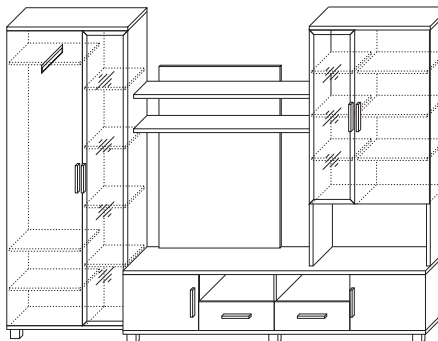

РАДА-8 «Орех-Пегас»

■ ГТ.001.319
(ВхШхГ): 2050 x 2800 x 450
Ниша под ТВ (ВхШхГ): 840 x 1200 x 450

Стекло / зеркало