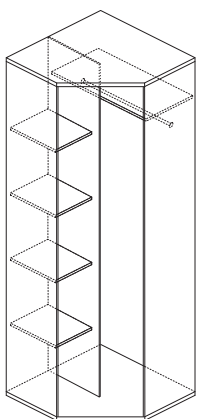

спальни

■ СП.013.404
↔ Шкаф 4-х дверный (корпус)
(ВхШхГ): 2217 x 1933 x 574

■ СП.013.403
Шкаф 3-х дверный (корпус)
(ВхШхГ): 2217 x 1450 x 574

■ СП.013.402
Шкаф 2-х дверный (корпус)
(ВхШхГ): 2217 x 968 x 574

■ СП.013.401
↔ Шкаф-пенал (корпус)
(ВхШхГ): 2217 x 484 x 574

■ СП.013.405
↔ Шкаф угловой (корпус)
(ВхШхГ): 2217 x (909 + 909) x 574

■ Фасад двери
↔ СП.144.402 - с зеркалом
СП.144.401 - глухой
(ВхШхГ): 2160 x 480 x 17