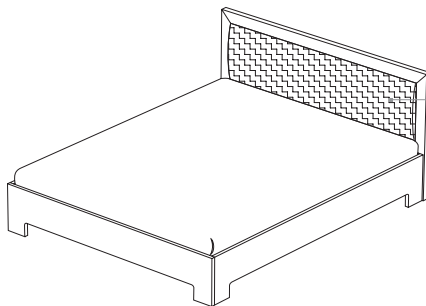

■ СП.040.423
Кровать-1 с ортопед. основанием 1600
(ВхШхГ): 850 x 1654 x 2072