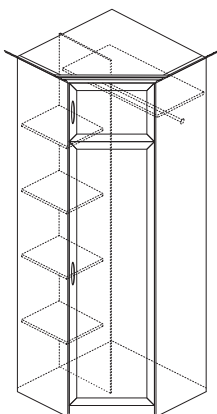

■ ГТ.010.308
↔ Шкаф угловой
(ВхШхГ) с карнизом: 2356 x (855 + 855) x 555
(ВхШхГ) без карниза: 2301 x (800 + 800) x 500

- ↔ Возможность сборки модуля как на правую, так и на левую стороны
- В конструкции изделия используются радиусные элементы (стеклодвери)

Стекло / зеркало