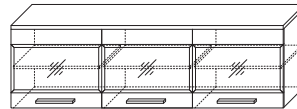

ГОСТИНЫЕ

1 ГТ.014.301
Шкаф для одежды 600
(ВхШхГ): 2156 x 600 x 394

2 ГТ.014.302
Шкаф со стеклом 600
(ВхШхГ): 2156 x 600 x 394

3 ГТ.014.303
Шкаф 950
(ВхШхГ): 2156 x 950 x 394

4 ГТ.014.304
Шкаф низкий 600
(ВхШхГ): 1802 x 600 x 394

5 ГТ.014.305
Шкаф низкий 950
(ВхШхГ): 1802 x 950 x 394

7 ГТ.074.304
Полка 950
(ВхШхГ): 554 x 950 x 394

8 ГТ.074.302
Полка 1200
(ВхШхГ): 554 x 1200 x 394

9 ГТ.074.301
Полка 1800
(ВхШхГ): 554 x 1800 x 394

6 ГТ.074.303
Полка навесная
(ВхШхГ): 125 x 1200 x 217