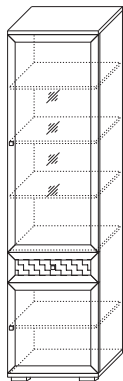

ГОСТИНЫЕ

1 ГТ.014.301
Шкаф для одежды 600
(ВхШхГ): 2156 x 600 x 394

2 ГТ.014.302
Шкаф со стеклом 600
(ВхШхГ): 2156 x 600 x 394

3 ГТ.014.303
Шкаф 950
(ВхШхГ): 2156 x 950 x 394

4 ГТ.014.304
Шкаф низкий 600
(ВхШхГ): 1802 x 600 x 394

5 ГТ.014.305
Шкаф низкий 950
(ВхШхГ): 1802 x 950 x 394

7 ГТ.074.304
Полка 950
(ВхШхГ): 554 x 950 x 394

8 ГТ.074.302
Полка 1200
(ВхШхГ): 554 x 1200 x 394

9 ГТ.074.301
Полка 1800
(ВхШхГ): 554 x 1800 x 394

6 ГТ.074.303
Полка навесная
(ВхШхГ): 125 x 1200 x 217

ГОСТИНЫЕ

1 GT.013.306
↔ Шкаф угловой
(ВхШхГ): 2220 x (859+859) x 549

2 GT.013.301
↔ Шкаф для одежды
(ВхШхГ): 2220 x 600 x 549

3 GT.013.302
↔ Шкаф 600 со стеклом
☀ (ВхШхГ): 2220 x 600 x 449

4 GT.013.303
↔ Шкаф 600
(ВхШхГ): 2220 x 600 x 449

1 GT.000.321
Шкаф-пенал
(ВхШхГ): 2020 x 600 x 450

2 GT.000.323
Шкаф-пенал со стеклом 400
(ВхШхГ): 2020 x 400 x 450

3 GT.000.324
Шкаф-пенал со стеклом 600
(ВхШхГ): 2020 x 600 x 450

4 GT.000.325
Полка двойная встраиваемая
(ВхШхГ): 590 x 1200 x 370