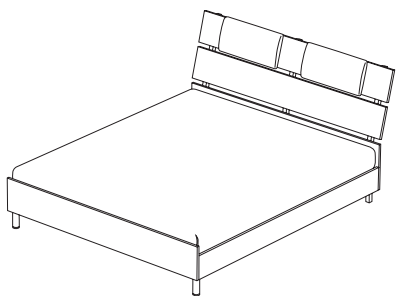

АГАТ

модульная программа для спальни

спальни

■ Кровать 1 с ортопедическим основанием:
СП.040.409 (ВхШхГ): 950 x 1453 x 1988 (1400)
СП.040.408 (ВхШхГ): 950 x 1653 x 2088 (1600)