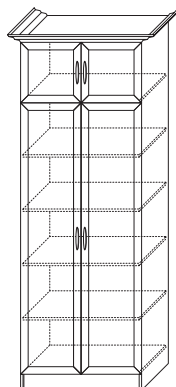

■ ГТ.010.304
Шкаф для белья
(ВхШхГ) с карнизом: 2356 x 910 x 555
(ВхШхГ) без карниза: 2301 x 800 x 500