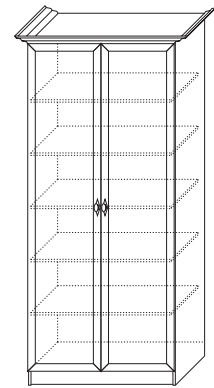

■ СП.012.406
Шкаф 2-х дверный для одежды
с зеркалом / без зеркала
(ВхШхГ) с карнизом: 2240 x 1078 x 605
(ВхШхГ) без карниза: 2185 x 968 x 550

■ СП.012.407
Шкаф 2-х дверный для белья
с зеркалом / без зеркала
(ВхШхГ) с карнизом: 2240 x 1078 x 605
(ВхШхГ) без карниза: 2185 x 968 x 550