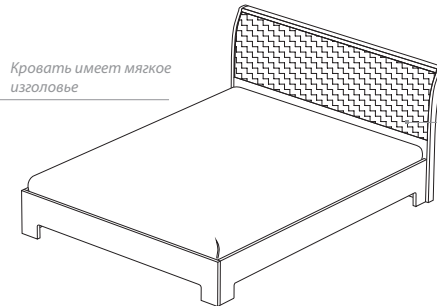

■ СП.010.426
Комод высокий
(ВхШхГ): 1144 x 600 x 484

■ СП.040.425
Кровать-3 с ортопед. основанием 1600
(ВхШхГ): 935 x 1705 x 2245

Кровать имеет мягкое изголовье

Кровать имеет мягкое объемное изголовье изогнутой формы

- ↔ Возможность сборки модуля как на правую, так и на левую стороны
- ⌒ В конструкции изделия используются радиусные элементы (боковой профиль МДФ)

Стекло / зеркало

Декоративные вставки «Кожа»