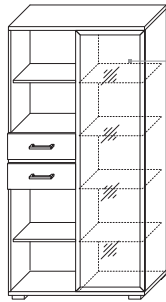

Шкаф-стеллаж с витриной
5 ГТ.012.305 (левый)
6 ГТ.012.306 (правый)
 (ВхШхГ): 1820 x 900 x 404
 ✨

Шкаф для одежды и белья
7 ГТ.012.307
 (ВхШхГ): 1820 x 600 x 504
 ⇄

Шкаф-витрина (3 стеклополки)
8 ГТ.012.308
 (ВхШхГ): 1820 x 600 x 404
 ✨