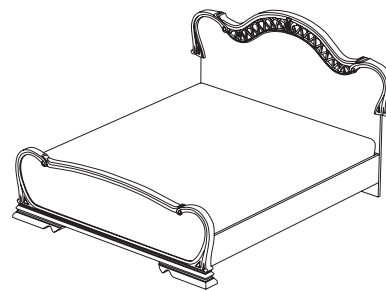

■ Кровать 3 с ортопедическим основанием:
СП.040.411 (ВхШхГ): 1180 x 1780 x 2060 (1600)