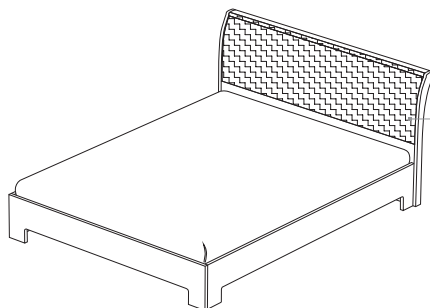

■ СП.153.401
Декоративные боковые панели к шкафам
(ВхШхГ): 2217 x 80 x 574

■ СП.063.401
Комод
(ВхШхГ): 788 x 1052 x 489

■ СП.083.401
Зеркало
(ВхШхГ): 800 x 600 x 35

■ СП.023.401
Стол туалетный
(ВхШхГ): 780 x 1000 x 454

Кровать имеет мягкое объемное изголовье изогнутой формы

■ СП.033.401
Тумба прикроватн.
(ВхШхГ): 422 x 552 x 389

■ Кровать-3
СП.043.401 - с ортопед. основанием 1600 (ВхШхГ): 930 x 1705 x 2245
СП.043.402 - с ортопед. основанием 1800 (ВхШхГ): 930 x 1905 x 2245