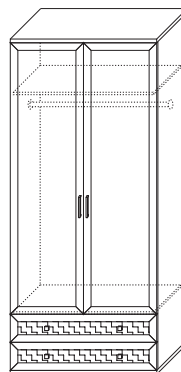

■ СП.012.401
Шкаф 2-х дверный
(ВхШхГ): 2218 x 900 x 580