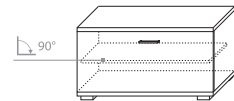

■ ПР.091.105
Вешалка 900 с зеркалом
(ВхШхГ): 1593 x 900 x 217

■ ПР.031.112
Тумба низкая 900
(ВхШхГ): 475 x 900 x 400

↙ 90° Дверь открывается вертикально вниз

■ Цвет фасада на выбор - «Венге» или «Дуб светлый»

↔ Возможность сборки модуля как на правую, так и на левую стороны

Стекло / зеркало