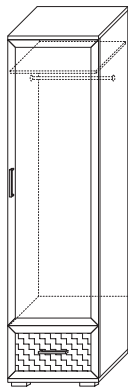

ГОСТИНЫЕ

1 ГТ.014.301
Шкаф для одежды 600
(ВхШхГ): 2156 x 600 x 394

2 ГТ.014.302
Шкаф со стеклом 600
(ВхШхГ): 2156 x 600 x 394

3 ГТ.014.303
Шкаф 950
(ВхШхГ): 2156 x 950 x 394

4 ГТ.014.304
Шкаф низкий 600
(ВхШхГ): 1802 x 600 x 394

5 ГТ.014.305
Шкаф низкий 950
(ВхШхГ): 1802 x 950 x 394

7 ГТ.074.304
Полка 950
(ВхШхГ): 554 x 950 x 394

8 ГТ.074.302
Полка 1200
(ВхШхГ): 554 x 1200 x 394

9 ГТ.074.301
Полка 1800
(ВхШхГ): 554 x 1800 x 394

6 ГТ.074.303
Полка навесная
(ВхШхГ): 125 x 1200 x 217

10 ГТ.034.301
Тумба 950
(ВхШхГ): 809 x 950 x 394

11 ГТ.034.302
Тумба 1200
(ВхШхГ): 420 x 1200 x 494

12 ГТ.034.303
Тумба 1800
(ВхШхГ): 420 x 1800 x 494

ПАРМА-ЛЮКС

модульная программа для гостиной

- корпус - ЛДСП 16, 25 мм «Венге»;
- фасад - ЛДСП 16 мм «Венге», декоративные вставки «Кожа саипан»;
- рамочные фасады МДФ «Венге»;
- светодиодная подсветка стеклополок (опционно);
- лицевая фурнитура - металл «Хром глянец»;
- телескопические направляющие выдвижных ящиков;
- стилистическое исполнение - «Современная классика».

ГОСТИНЫЕ

1 GT.013.306
↔ Шкаф угловой
(ВхШхГ): 2220 x (859+859) x 549

2 GT.013.301
↔ Шкаф для одежды
(ВхШхГ): 2220 x 600 x 549

3 GT.013.302
↔ Шкаф 600 со стеклом
☀ (ВхШхГ): 2220 x 600 x 449

4 GT.013.303
↔ Шкаф 600
(ВхШхГ): 2220 x 600 x 449