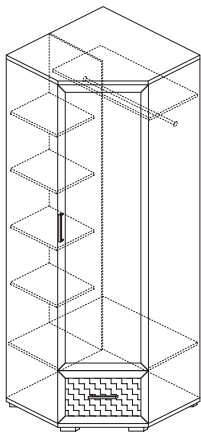

5 ГТ.014.305
Шкаф низкий 950
(ВхШхГ): 1802 x 950 x 394

7 ГТ.074.304
Полка 950
(ВхШхГ): 554 x 950 x 394

8 ГТ.074.302
Полка 1200
(ВхШхГ): 554 x 1200 x 394

9 ГТ.074.301
Полка 1800
(ВхШхГ): 554 x 1800 x 394

6 ГТ.074.303
Полка навесная
(ВхШхГ): 125 x 1200 x 217

10 ГТ.034.301
Тумба 950
(ВхШхГ): 809 x 950 x 394

11 ГТ.034.302
Тумба 1200
(ВхШхГ): 420 x 1200 x 494

12 ГТ.034.303
Тумба 1800
(ВхШхГ): 420 x 1800 x 494

ПАРМА-ЛЮКС

модульная программа для гостиной

- корпус - ЛДСП 16, 25 мм «Венге»;
- фасад - ЛДСП 16 мм «Венге», декоративные вставки «Кожа саипан»;
- рамочные фасады МДФ «Венге»;
- светодиодная подсветка стеклополок (опционно);
- лицевая фурнитура - металл «Хром глянец»;
- телескопические направляющие выдвижных ящиков;
- стилистическое исполнение - «Современная классика».

ГОСТИНЫЕ

1 GT.013.306
↔ Шкаф угловой
(ВхШхГ): 2220 x (859+859) x 549

2 GT.013.301
↔ Шкаф для одежды
(ВхШхГ): 2220 x 600 x 549

3 GT.013.302
↔ Шкаф 600 со стеклом
☀ (ВхШхГ): 2220 x 600 x 449

4 GT.013.303
↔ Шкаф 600
(ВхШхГ): 2220 x 600 x 449

5 GT.013.304
↔ Шкаф 450 со стеклом
☀ (ВхШхГ): 2220 x 450 x 449

6 GT.013.305
↔ Шкаф низкий со стеклом
☀ (ВхШхГ): 1675 x 600 x 449

7 GT.073.302
Полка встраиваемая
(ВхШхГ): 436 x 1200 x 250

8 GT.073.303
Полка навесная
(ВхШхГ): 146 x 1200 x 250