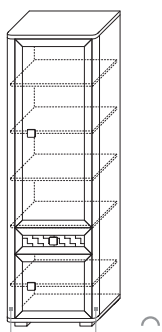

1 GT.000.321
Шкаф-пенал
(ВхШхГ): 2020 x 600 x 450

2 GT.000.323
Шкаф-пенал со стеклом 400
(ВхШхГ): 2020 x 400 x 450

3 GT.000.324
Шкаф-пенал со стеклом 600
(ВхШхГ): 2020 x 600 x 450

4 GT.000.325
Полка двойная встраиваемая
(ВхШхГ): 590 x 1200 x 370

5 GT.000.326
Тумба для аппаратуры
(ВхШхГ): 475 x 1200 x 550

ПАРМА

модульная программа для гостиной

- корпус - ЛДСП 16, 25 мм «Венге»;
- фасад - ЛДСП 16 мм «Венге», декоративные вставки «Кожа saiman»;
- рамочные фасады МДФ «Венге»;
- лицевая фурнитура - металл «Старая бронза»;
- используется радиусный профиль «Венге» для скругления углов;
- светодиодная подсветка стеклополок (опционно);
- телескопические направляющие выдвижных ящиков;
- стилистическое исполнение - «Современная классика».

1 GT.000.319
Центральная секция
(ВхШхГ): 1920 x 1800 x 550
Ниша под ТВ (ВхШхГ): 810 x 1200 x 540

2 GT.000.319
Шкаф-пенал
(ВхШхГ): 1920 x 600 x 450

- ⤿ В конструкции изделия используются радиусные элементы (боковой профиль МДФ)
- ↔ Возможность сборки модуля как на правую, так и на левую стороны
- ☀ Возможность установки светодиодной подсветки стеклополок
- ⬅ Дверь оснащена магнитным отталкивателем - открывается нажатием
- ×× Модуль крепится к соседним межсекционным стяжкам. Не требуется сверление стен.
- 📦 Дополнительно можно приобрести комплект полок ЛДСП (3 шт.)