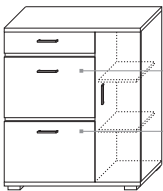

■ ПР.071.102
Полка 900 с зеркалом
(ВхШхГ): 1015 x 900 x 167

■ ПР.031.111
Тумба высокая 900
(ВхШхГ): 1053 x 900 x 400