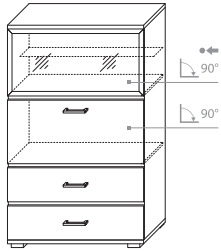

Шкаф-стеллаж с витриной
5 ГТ.012.305 (левый)
6 ГТ.012.306 (правый)
 (ВхШхГ): 1820 x 900 x 404
 ✨

Шкаф для одежды и белья
7 ГТ.012.307
 (ВхШхГ): 1820 x 600 x 504
 ⇄

Шкаф-витрина (3 стеклополки)
8 ГТ.012.308
 (ВхШхГ): 1820 x 600 x 404
 ✨

Шкаф-витрина (1 стеклополка)
9 ГТ.012.309
 (ВхШхГ): 1446 x 600 x 404
 ✨

Шкаф с двумя отделениями для бара
10 ГТ.012.310
 (ВхШхГ): 1446 x 900 x 404
 ✨

Шкаф с отделением для бара
11 ГТ.012.311
 (ВхШхГ): 1276 x 900 x 504
 ✨